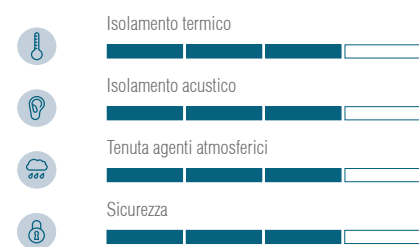

DOTAZIONI DI SERIE E SOLUZIONI

MANIGLIE AURORA

È possibile scegliere tra la tradizionale maniglia martellina ed EXENS, la maniglia innovativa senza cassa. Entrambe le soluzioni coniugano funzionalità ed estetica grazie ai profili sobri ed eleganti della linea Aurora.

CERNIERA A SCOMPARSATA SECRET

Cerniera a scomparsa SECRET per anta ed anta ribalta con rotazione fino a 180° per l'apertura totale della finestra. Capacità portante fino a 150kg per anta.

PRESTAZIONI

Il taglio termico nel cuore della finestra assicura un ottimo isolamento termico e un efficace abbattimento acustico, la soluzione perfetta per migliorare il benessere e la qualità della vita indoor.

CAPPETTA CON COVER

La cover in alluminio in tinta con il serramento copre i fori esterni di drenaggio acqua e condensa della finestra, garantendo la massima cura dei dettagli.

1

INVISIO GOLD

INVISIO PLATINUM