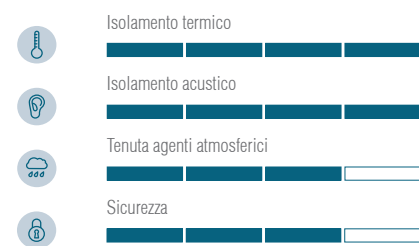

CAPPETTA CON COVER

La cover in alluminio in tinta con il serramento copre i fori esterni di drenaggio acqua e condensa della finestra, garantendo la massima cura dei dettagli.

1

INVISIO GOLD

INVISIO PLATINUM