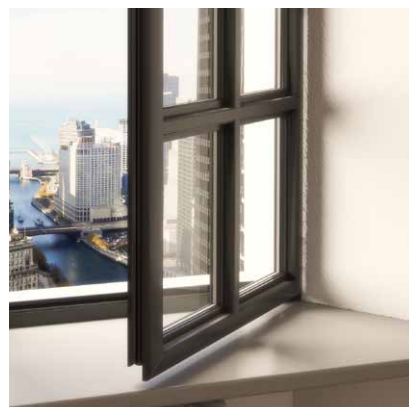

La finestra a battente LUCE con maniglia EXENS e cerniera a scomparsa SECRET coniuga la qualità e la resistenza delle finestre in alluminio con l'attuale tendenza al bello ricercato in ogni dettaglio.

Guarda il video

design **che affascina**
tecnologia **che convince**

LUCE è la finestra a battente dalle performance tecniche eccezionali e dal design moderno. Lo stile è minimalista e la mostra architettonica dei profili ridotta a 75mm garantisce maggiore superficie vetrata e massima luce naturale per gli spazi interni.

DOTAZIONI DI SERIE E SOLUZIONI

2

MANIGLIA EXENS AURORA

Stile innovativo e minimale, è visibile solo l'impugnatura. Massima eleganza.

CERNIERA A SCOMPARSA SECRET

Cerniera a scomparsa SECRET per anta ed anta ribalta con rotazione fino a 180° per l'apertura totale della finestra. Capacità portante fino a 150kg.

CAPPETTA CON COVER

La cover in alluminio in tinta con il serramento copre i fori esterni di drenaggio d'acqua e condensa della finestra, garantendo la massima cura dei dettagli.

INGLESINE

LUCE IRON, disponibile anche con inglesine, è una soluzione elegante e raffinata che richiama uno stile tradizionale; apprezzata nei contesti architettonici più classici o in stile industriale.