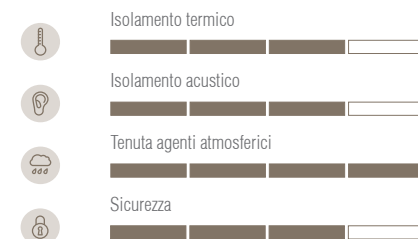

NATHURA-S PLATINUM