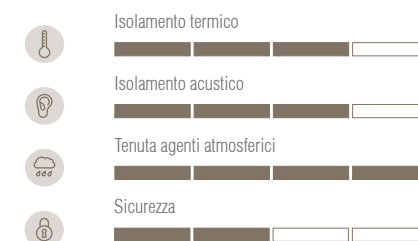

DESIGN

1

La finestra NATHURA è disponibile in diverse linee estetiche. Lato esterno, è possibile scegliere tra diversi colori RAL, effetti legno e ossidati dell'alluminio. Lato interno, è possibile scegliere tra diverse essenze legno e finiture che ne valorizzano la naturale bellezza: laccato, opaco, lucido, decapato, a pori chiusi o aperti. L'ampia gamma di finiture e il design dei profili in alluminio sono sinonimo di eleganza sia all'interno sia all'esterno dell'architettura.

DOTAZIONI DI SERIE E SOLUZIONI

2

MANIGLIE AURORA

La maniglia martellina Aurora si distingue per una cassa di dimensioni ridotte e una linea morbida e moderna. Permette una rotazione a 90° e 180° con scatto di posizionamento consentendo l'apertura a battente, ribalta e microventilazione.

CAPPETTA CON COVER

La cover in alluminio in tinta con il profilo copre i fori esterni di drenaggio d'acqua e condensa della finestra, garantendo la massima cura dei dettagli.

PRESTAZIONI

3

Le buone performance di isolamento termico ed acustico garantiscono risparmio energetico e confortevole benessere agli spazi abitativi.

NATHURA è la finestra che combina la qualità e le proprietà delle materie prime alluminio e legno armonizzando lo stile della tradizione con la durabilità nel tempo dell'alluminio.

NATHURA SILVER