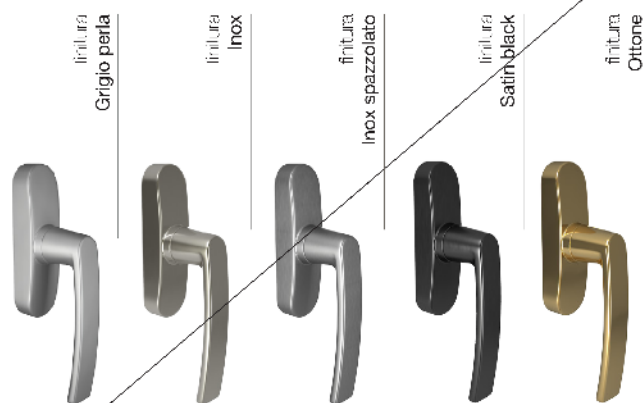

Aurora, design a portata di mano

Progettata per rispondere a richieste di estetica non convenzionale. Morbidocrazia delle linee e versatilità sono racchiuse in una nuova cremonese dalle linee moderne ed essenziali.

Cremonese con rotazione dell'impugnatura a 90°, 135° (microventilazione) o 180° con scatto di posizionamento per ogni scelta. Disponibile in versione monodirezionale e bidirezionale per anta, anta ribalta e anta ribalta microventilata.

Cremonese.