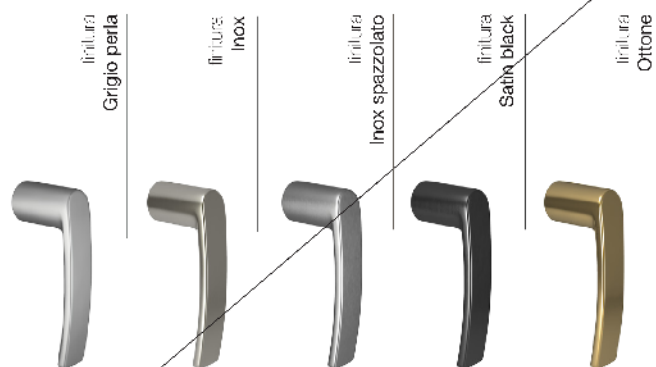

Tutte le maniglie sono inoltre disponibili nei colori RAL standard e mazzati.

### Finishing, expression of character

Not only lines, curves and shapes, but also color: the perfect expression of style for an object that is a furniture element that makes the difference.

Pearl gray, steel, brushed stainless steel, satin black and brass, are the 5 special finishing of Aurora line.

All handles are also available in standard RAL colors and speckled.

Aurora, design a portata di mano

Una maniglia simbolo del minimalismo, dell'innovazione tecnica e dell'impegno di dar vita ad un oggetto mai visto prima: una maniglia senza nessuna cassa da rivestire o basamento da mascherare, ciò che rimane è la sola impugnatura.