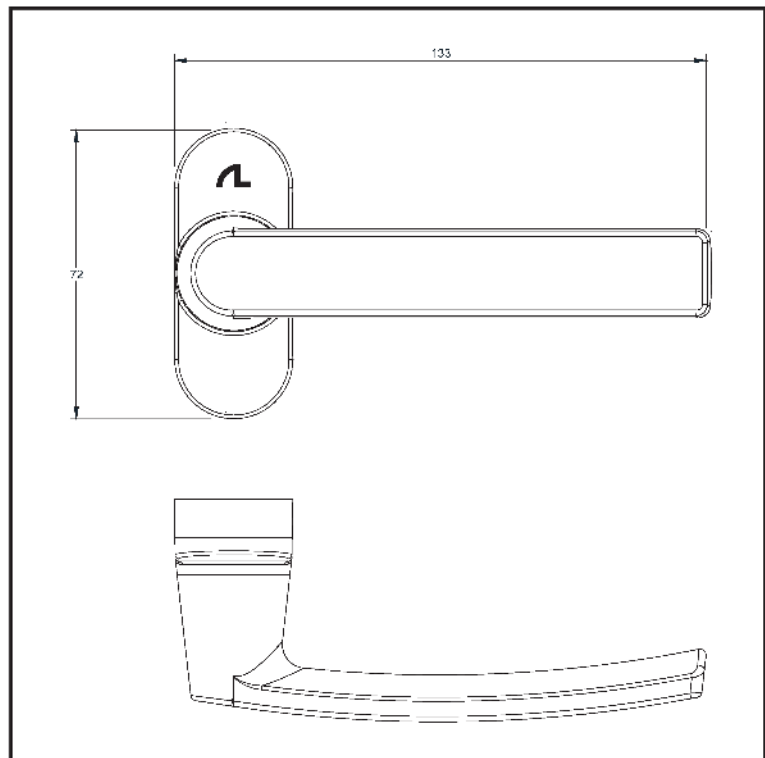

Doppia maniglia per porte.

Handle for interior doors designed to complement the decor with an object of style. Smooth flowing lines create a harmonious contemporary shape.