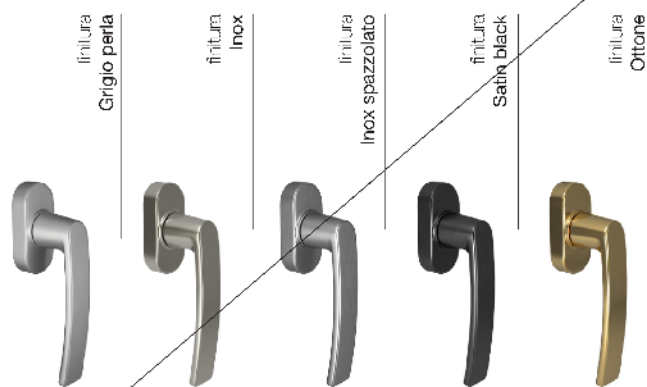

#### Attention to detail and value choices

The usage of high quality die cast materials guarantee high mechanical quality and high wear resistance, for a product that is set of aesthetic quality and value.

**Unicità del  
design e  
qualità dei  
materiali.**

**Uniqueness of  
design and quality  
of materials.**

Aurora, design a portata di mano

Una maniglia che sfrutta tutti i vantaggi del meccanismo a martellina, con una cassa di dimensioni ridotte e una linea sinuosa ed accattivante.