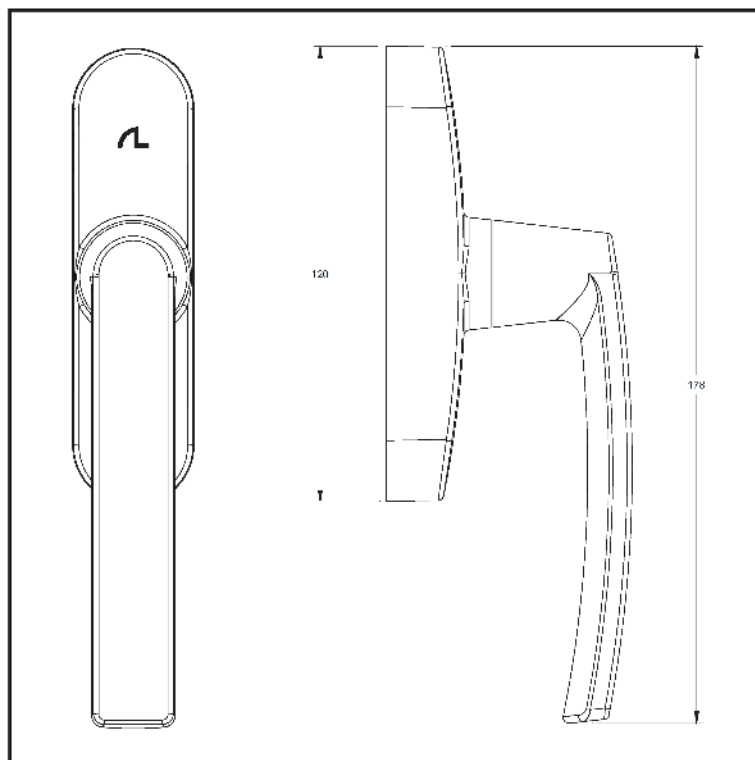

Designed to meet the unconventional demands of aesthetic. Soft lines and versatility are contained in a new Cremonese with essential and modern lines.

Cremonese with rotation of the handle at 90°, 135° (microventilation), 180° and positioning of shutter opening and closing. Available in mono bidirectional mechanism, fit and turn and shutter microventilated finish.