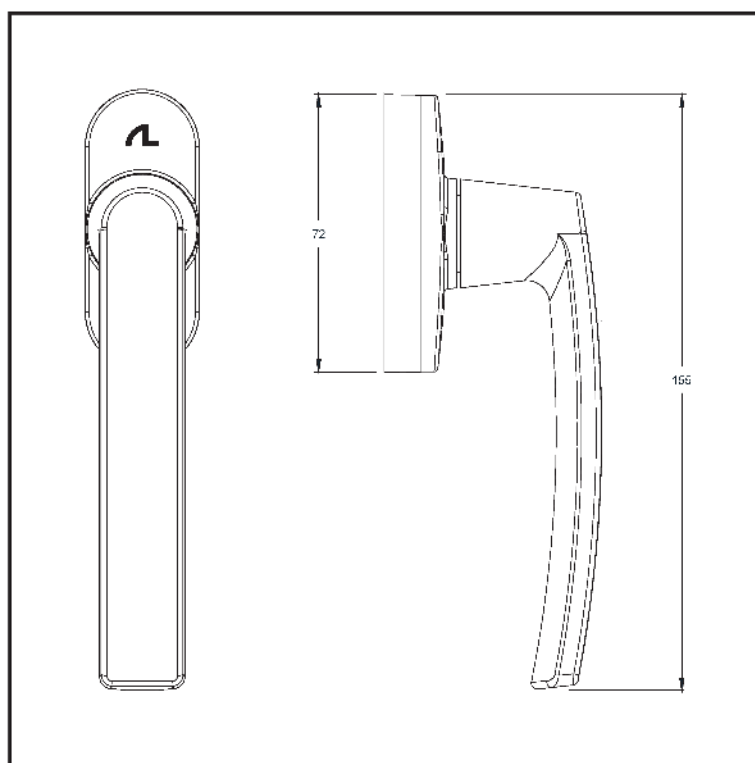

A handle that takes full advantage of the Martellina mechanism, with a reduced dimension case and a sinuous and captivating line.

Martellina with rotation of the handle at 90°, 180° and positioning of shutter opening and closing. Its versatility allows it can be applied to the wing doors and sliding, both aluminum and aluminum-wood.