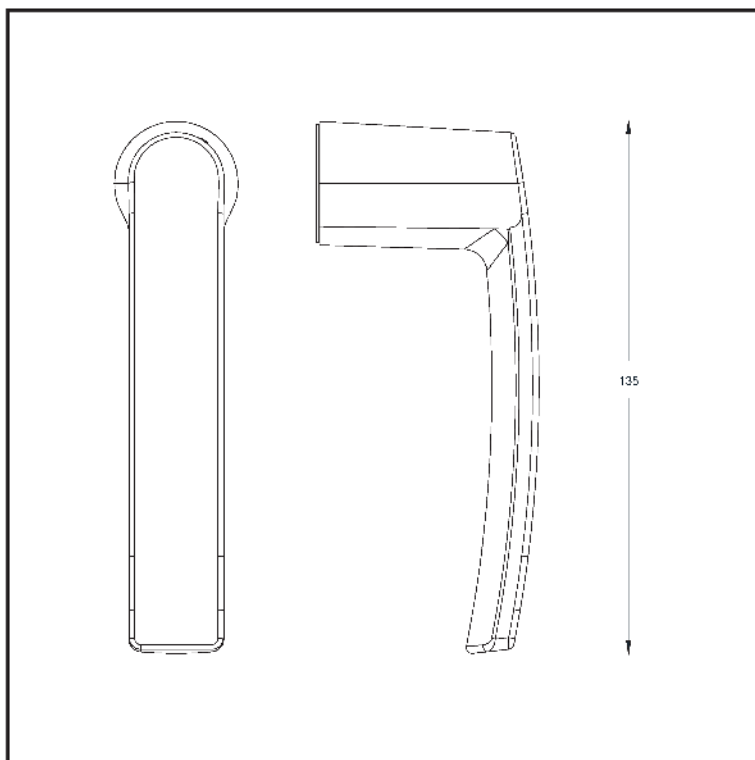

A minimalism symbol, technical innovation and commitment to give life to an object never seen before: a handle without any case to be covered or stand to be masked, what remains is only the handle.

Exens is distinguished by its ease of assembly: no need for milling work, three holes are sufficient for installation.