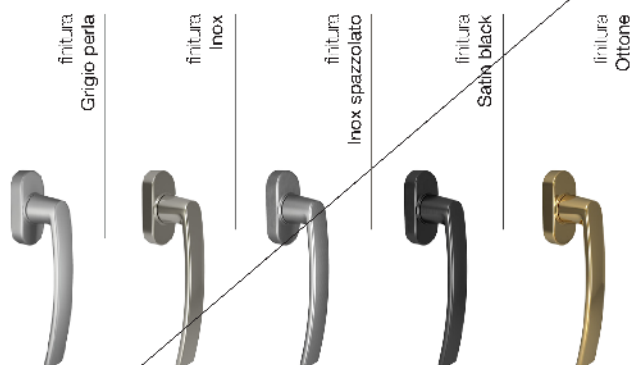

Martellina con rotazione del manico a 90° e 180° con scatto di posizionamento per ogni scelta.

La sua versatilità consente di poterla applicare ai profili ballente e scorrevoli, in alluminio e in alluminio-legno.

# Martellina.

A handle that takes full advantage of the Martellina mechanism, with a reduced dimension case and a sinuous and captivating line.

Martellina with rotation of the handle at 90°, 180° and positioning of shutter opening and closing. Its versatility allows it can be applied to the wing doors and sliding, both aluminum and aluminum-wood.

martellina Aurora finitura ottone  
applicata a sistema in alluminio-legno Nathura 70

Aurora, design a portata di mano

Una maniglia che sfrutta tutti i vantaggi del meccanismo a martellina, con una cassa di dimensioni ridotte e una linea accattivante; un'impugnatura più lunga per valorizzare l'infisso o agevolare le operazioni di apertura o chiusura.

Martellina con rotazione dell'impugnatura a 180° e scatto di posizionamento in apertura e chiusura.