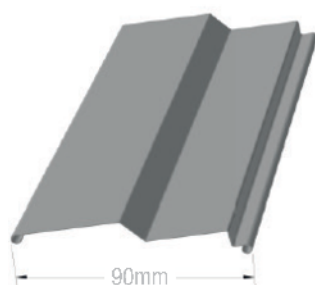

alsistem.com

It's my window

OVERSUN

- **Tende esterne a lamelle:** il sistema migliore per la protezione solare dove il design architettonico prevede ricercatezza nelle forme e ingombri minimi. Le lamelle sono disponibili in diverse forme per soddisfare tutte le esigenze estetiche.

OverSun is a new line of blinds by ALsistem, and includes:

- **External blinds-blade:** the best system for sunsreen where architectural design provides refined shapes and minimum dimensions. The blades are available in different shapes to meet aesthetic requirements.

Z-90