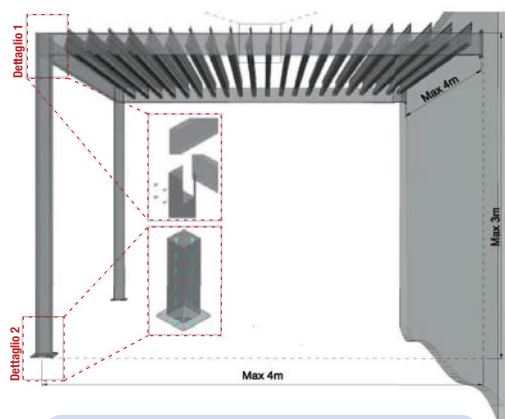

OVERSUN

PERGOLA BIOCLIMATICA CON
STRUTTURA INDIPENDENTE

PERGOLA BIOCLIMATICA ADDOSSATA
A STRUTTURA ESISTENTE

Pergola bioclimatica OverSun: è la soluzione ideale per creare un microambiente che garantisca comfort termico e visivo. Realizzata con lamelle in alluminio estruso orientabili regolano la luce, creano ventilazione naturale e proteggono da pioggia e neve.

Le lamelle sono impermeabili e la raccolta d'acqua è integrata alla struttura portante, per un design accattivante.

La soluzione è personalizzabile con una vasta gamma di colori, centraline meteo, illuminazione LED e serigrafia.

OverSun Bioclimatic bower: is the ideal solution to create a micro-environment which guarantees thermal and visual comfort. Made of extruded aluminum adjustable blades regulate light, creating natural ventilation and protect from rain and snow. The system is are waterproof and water collection is integrated to the structure.