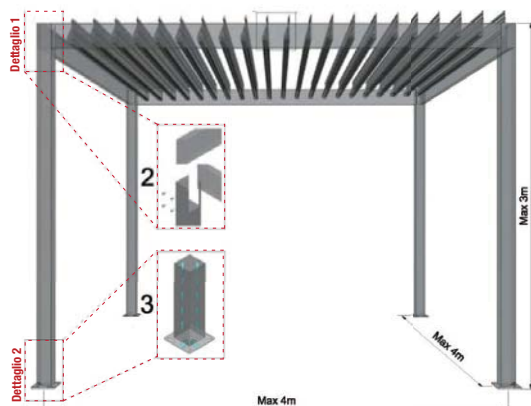

OVERSUN

PERGOLA BIOCLIMATICA CON
STRUTTURA INDIPENDENTE

PERGOLA BIOCLIMATICA ADDOSSATA
A STRUTTURA ESISTENTE

Pergola bioclimatica OverSun: è la soluzione ideale per creare un microambiente che garantisca comfort termico e visivo. Realizzata con lamelle in alluminio estruso orientabili regolano la luce, creano ventilazione naturale e proteggono da pioggia e neve.

Le lamelle sono impermeabili e la raccolta d'acqua è integrata alla struttura portante, per un design accattivante.

La soluzione è personalizzabile con una vasta gamma di colori, centraline meteo, illuminazione LED e serigrafia.

OverSun Bioclimatic bower: is the ideal solution to create a micro-environment which guarantees thermal and visual comfort. Made of extruded aluminum adjustable blades regulate light, creating natural ventilation and protect from rain and snow. The system is are waterproof and water collection is integrated to the structure.